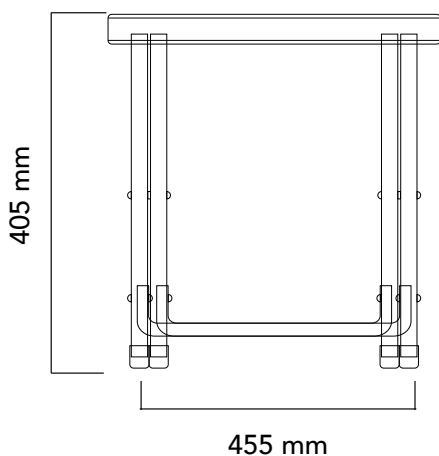

## INFORMATIONS PRODUITS

RÉFÉRENCE	697121	697122
VISUEL		
Désignation	Tabouret pliant Gaia	Plateau pour tabouret pliant Gaia
Matériaux	Toile 3D Mesh - Structure aluminium	Bambou
Dimensions ouvert (L x P x H) cm	50 x 45,5 x 40	51,5 x 47,5 x 5
Dimensions de l'assise (L x P x H) cm	50 x 34 x 40	n/a
Dimensions plié (L x P x H) cm	65 x 45,5 x 13	n/a
Poids net (kg)	1,9	2
Charge max (kg)	80	-
Résistance aux intempéries	oui	oui
Résistance aux UV	oui	oui
Sac de transport	non	non
<b>DONNÉES LOGISTIQUES</b>		
EAN	3700628254799	3700628254782
Code douanier	3924900090	4823610000
Qté / Carton	6	6
Dimension Master carton (L x P x H) cm	67 x 48 x 84	53.5 x 33.5 x 50
Dimensions Unité (L x P x H) cm	65 x 45,5 x 13	51.5 x 47.5 x 5
Poids brut master carton (kg)	13,18	13,9
Poids brut unitaire (kg)	1,9	2