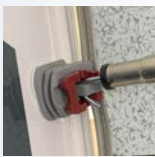

PAROLE DE FABRICANT

“ Robuste et facile d'entretien, c'est l'auvent idéal pour les longs séjours. ”

Crochets tampon
Easy-Fix

Armature Acier
avec serrage rapide

Élastiques en échelle :
attaches au sol très résistantes