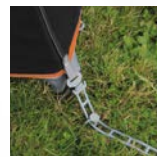

PAROLE DE FABRICANT

“ Robuste et facile d'entretien, c'est l'auvent idéal pour les longs séjours. ”

Crochets tampon
Easy-Fix

Armature Acier
avec serrage rapide

Élastiques en échelle :
attaches au sol très résistantes

Bavettes intérieures
ou extérieures : au choix

| Taille | | 4 | 5 | 6 | 7 | 8 | 9 | 10 | 11 | 12 | 13 | 14 | 15 | 16 | 17 | 18 | 19 | 20 |
|--------------|---------------------------------|----------------|----------------|----------------|----------------|----------------|----------------|-----------------|-----------------|-----------------|-----------------|-----------------|------------------|------------------|------------------|------------------|------------------|------------------|
| Profondeur | Développé / Armature | 7,25 à 7,50 | 7,50 à 7,75 | 7,75 à 8,00 | 8,00 à 8,25 | 8,25 à 8,50 | 8,50 à 8,75 | 8,75 à 9,00 | 9,00 à 9,25 | 9,25 à 9,50 | 9,50 à 9,75 | 9,75 à 10,00 | 10,00 à 10,25 | 10,25 à 10,50 | 10,50 à 10,75 | 10,75 à 11,00 | 11,00 à 11,25 | 11,25 à 11,50 |
| Prof. 270 cm | Armature Acier | WAND 2704VP | WAND 2705VP | WAND 2706VP | WAND 2707VP | WAND 2708VP | WAND 2709VP | WAND 27010VP | WAND 27011VP | WAND 27012VP | WAND 27013VP | WAND 27014VP | WAND 27015VP | WAND 27016VP | WAND 27017VP | WAND 27018VP | WAND 27019VP | WAND 27020VP |