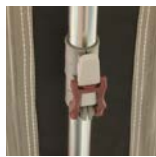

SOPLAIR

AUVENT TRADITIONNEL

SOPLAIR FT AUVENT WANDEL FR

WANDEL

Soplair pense à tous ceux qui aiment partir hiver comme été et confectionne le modèle WANDEL en PVC. L'avantage de cette toile est sa résistance au froid et aux aléas de l'hiver. En été, ses volets occultants vous protégeront des rayons UV. Particulièrement facile d'entretien, durable et résistant ce modèle saura vous séduire.

PAROLE DE FABRICANT

“ Robuste et facile d'entretien, c'est l'auvent idéal pour les longs séjours. ”

Crochets tampon
Easy-Fix

Armature Acier
avec serrage rapide

Élastiques en échelle :
attaches au sol très résistantes

Bavettes intérieures
ou extérieures : au choix

| Taille | | 4 | 5 | 6 | 7 | 8 | 9 | 10 | 11 | 12 | 13 | 14 | 15 | 16 | 17 | 18 | 19 | 20 |
|--------------|---------------------------------|----------------|----------------|----------------|----------------|----------------|----------------|-----------------|-----------------|-----------------|-----------------|-----------------|------------------|------------------|------------------|------------------|------------------|------------------|
| Profondeur | Développé / Armature | 7,25 à 7,50 | 7,50 à 7,75 | 7,75 à 8,00 | 8,00 à 8,25 | 8,25 à 8,50 | 8,50 à 8,75 | 8,75 à 9,00 | 9,00 à 9,25 | 9,25 à 9,50 | 9,50 à 9,75 | 9,75 à 10,00 | 10,00 à 10,25 | 10,25 à 10,50 | 10,50 à 10,75 | 10,75 à 11,00 | 11,00 à 11,25 | 11,25 à 11,50 |
| Prof. 270 cm | Armature Acier | WAND 2704VP | WAND 2705VP | WAND 2706VP | WAND 2707VP | WAND 2708VP | WAND 2709VP | WAND 27010VP | WAND 27011VP | WAND 27012VP | WAND 27013VP | WAND 27014VP | WAND 27015VP | WAND 27016VP | WAND 27017VP | WAND 27018VP | WAND 27019VP | WAND 27020VP |