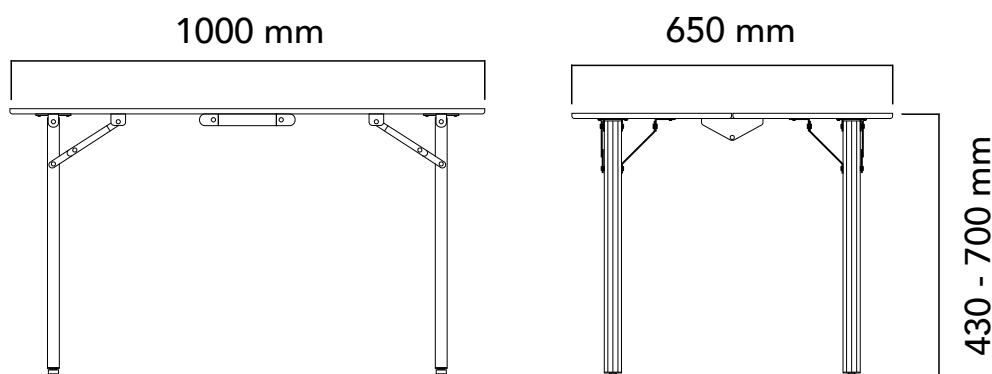

Simple et pratique, accédez directement à notre catalogue en scannant le QR code.

INFORMATIONS PRODUITS

RÉFÉRENCE	697075
VISUEL	
Désignation	Table flex Bambou 100x65
Matériaux	Plateau en bambou naturel. Structure en aluminium. Réglable en hauteur (43/70 cm).
Dimensions ouvert (L x P x H) cm	100 x 65 x 43 / 70
Dimensions pliée (L x P x H) cm	100 x 12 x 18
Poids net (kg)	7,5
Charge max (kg)	30
Résistance aux intempéries	oui
Résistance aux UV	oui
Sac de transport	Inclus
DONNÉES LOGISTIQUES	
EAN	3700628251385
Code douanier	9403208090
Qté / Carton	1
Dimensions Master carton (L x P x H) cm	103 x 13 x 21
Dimensions Unité (L x P x H) cm	100 x 12 x 18
Poids brut master carton (kg)	8,5
Poids brut unitaire (kg)	7,9