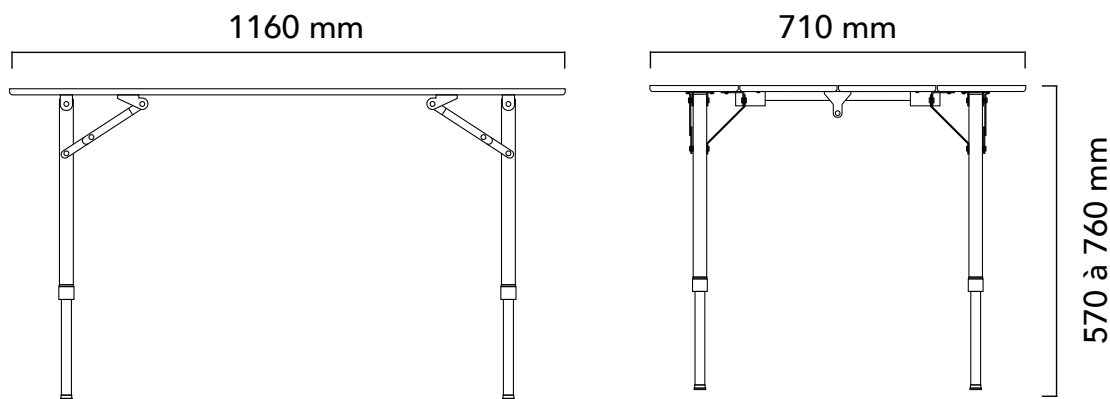

SOPLAIR

TABLE

Fiche technique SOPLAIR Table LEVITA

LEVITA

La plus légère de toute ! Seulement 6,7 kg pour s'installer rapidement et facilement quelle que soit la nature du sol ! Son plateau en nid d'abeille et ses pieds en aluminium sont le parfait alliage pour un excellent rapport poids et résistance. Parfaite pour être mise en soute, dans un coffre, ou entreposée dans un petit abri de jardin !

Simple et pratique, accédez directement à notre catalogue en scannant le QR code.

INFORMATIONS PRODUITS

RÉFÉRENCE	697128
VISUEL	
Désignation	Table Levita
Matériaux	Plateau en aluminium nid d'abeille. Structure en aluminium. Pieds ajustables pour s'adapter à tous les types de sol. Réglable en hauteur de 57 cm à 76 cm.
Dimensions ouvert (L x P x H) cm	116 x 71 x 76
Dimensions pliée (L x P x H) cm	116 x 71 x 7
Poids net (kg)	6,7
Charge max (kg)	30
Résistance aux intempéries	oui
Résistance aux UV	oui
Sac de transport	non
DONNÉES LOGISTIQUES	
EAN	3700628254768
Code douanier	9403208090
Qté / Carton	1
Dimensions Master carton (L x P x H) cm	
Dimensions PUnité (L x P x H) cm	116 x 71 x 7
Poids brut master carton (kg)	
Poids brut unitaire (kg)	6.7