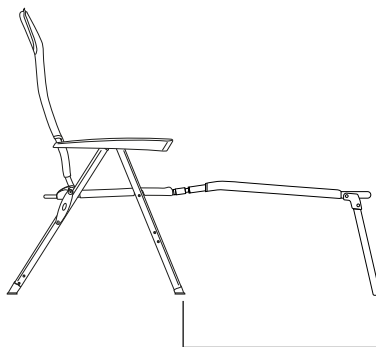

SOPLAIR

FAUTEUIL & REPOSE-JAMBES

SOPLAIR FT FAUTEUIL, REPOSE JAMBES ULTIMO FR

ULTIMO

Plus besoin de serviettes de plage derrière votre dos ! Le fauteuil Ultimo fera de toutes vos sorties en plein-air un moment de confort grâce à son tissu Mesh respirant. En position droite pour partager un repas en famille ou allongée pour un petit moment de détente, vous trouverez la position idéale grâce à son dossier ergonomique et réglable en 7 positions. Il ne vous restera plus qu'à profiter de l'instant présent ! Et pour encore plus de confort associez-le à son repose-jambes.

POINTS CLÉS

Confort

Respirant

Résistance aux UV

NOUVEAU !

Simple et pratique, accédez directement à notre catalogue en scannant le QR code.

INFORMATIONS PRODUITS

RÉFÉRENCE	697176	697179
VISUEL		
Désignation	Fauteuil Ultimo	Repose-jambes Ultimo
Matériaux	Toile 2D mesh. Structure en aluminium noir. Dossier ergonomique réglable en 7 positions.	
Coloris	■	■
Dimensions ouvert (L x P x H) cm	59 x 75 x 115	86 x 49 x 41
Dimensions plié (L x P x H) cm	59 x 15 x 117,5	69,5 x 49 x 6
Dimensions de l'assise (L x P x H) cm	49,5 x 39 x 46	-
Poids net (kg)	4,7	0,7
Charge max (kg)	120	30
Résistance aux intempéries	oui	oui
Résistance aux UV	oui	oui
Sac de transport	non	non
DONNÉES LOGISTIQUES		
EAN	3700628266778	3700628266808
Code douanier	9401790000	9403700000
Qté / Carton	4	6
Dimensions Master carton (L x P x H) cm	118,5 x 60,5 x 48	70 x 32 x 50,5
Dimensions Unité (L x P x H) cm	59 x 15 x 117,5	69,5 x 49 x 6
Poids brut master carton (kg)	20,5	5
Poids brut unitaire (kg)	4,7	0,7

590 mm

460 mm

860 mm