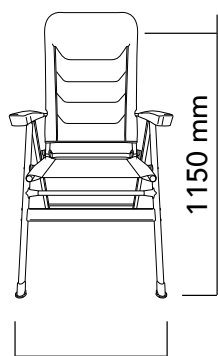

POINTS CLÉS

Confort

Respirant

Résistance aux UV

NOUVEAU !

Simple et pratique, accédez directement à notre catalogue en scannant le QR code.

INFORMATIONS PRODUITS

RÉFÉRENCE	697176	697179
VISUEL		
Désignation	Fauteuil Ultimo	Repose-jambes Ultimo
Matériaux	Toile 2D mesh. Structure en aluminium noir. Dossier ergonomique réglable en 7 positions.	
Coloris	■	■
Dimensions ouvert (L x P x H) cm	59 x 75 x 115	86 x 49 x 41
Dimensions plié (L x P x H) cm	59 x 15 x 117,5	69,5 x 49 x 6
Dimensions de l'assise (L x P x H) cm	49,5 x 39 x 46	-
Poids net (kg)	4,7	0,7
Charge max (kg)	120	30
Résistance aux intempéries	oui	oui
Résistance aux UV	oui	oui
Sac de transport	non	non
DONNÉES LOGISTIQUES		
EAN	3700628266778	3700628266808
Code douanier	9401790000	9403700000
Qté / Carton	4	6
Dimensions Master carton (L x P x H) cm	118,5 x 60,5 x 48	70 x 32 x 50,5
Dimensions Unité (L x P x H) cm	59 x 15 x 117,5	69,5 x 49 x 6
Poids brut master carton (kg)	20,5	5
Poids brut unitaire (kg)	4,7	0,7

590 mm

460 mm

860 mm