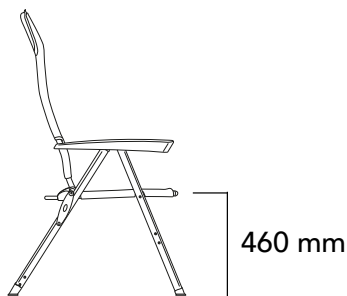

POINTS CLÉS

Confort

Respirant

Résistance aux UV

NOUVEAU !

Simple et pratique, accédez directement à notre catalogue en scannant le QR code.

INFORMATIONS PRODUITS

RÉFÉRENCE	697176	697179
VISUEL		
Désignation	Fauteuil Ultimo	Repose-jambes Ultimo
Matériaux	Toile 2D mesh. Structure en aluminium noir. Dossier ergonomique réglable en 7 positions.	
Coloris	■	■
Dimensions ouvert (L x P x H) cm	59 x 75 x 115	86 x 49 x 41
Dimensions plié (L x P x H) cm	59 x 15 x 117,5	69,5 x 49 x 6
Dimensions de l'assise (L x P x H) cm	49,5 x 39 x 46	-
Poids net (kg)	4,7	0,7
Charge max (kg)	120	30
Résistance aux intempéries	oui	oui
Résistance aux UV	oui	oui
Sac de transport	non	non
DONNÉES LOGISTIQUES		
EAN	3700628266778	3700628266808
Code douanier	9401790000	9403700000
Qté / Carton	4	6
Dimensions Master carton (L x P x H) cm	118,5 x 60,5 x 48	70 x 32 x 50,5
Dimensions Unité (L x P x H) cm	59 x 15 x 117,5	69,5 x 49 x 6
Poids brut master carton (kg)	20,5	5
Poids brut unitaire (kg)	4,7	0,7

590 mm

460 mm

860 mm