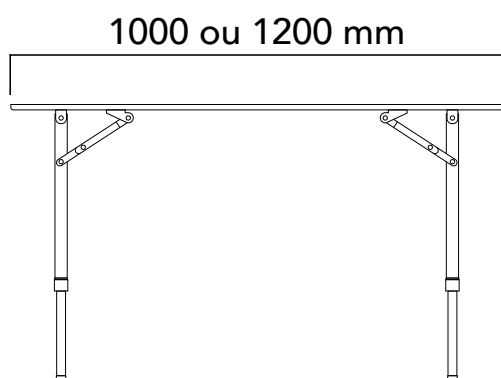

SOPLAIR

TABLE PLIANTE

Fiche technique SOPLAIR Table BAMBOU VALISE

FLEX BAMBOU VALISE

Ingénieux ! Le modèle BAMBOU VALISE se compose de 2 plateaux en bambou pour une mise en place ultra rapide. Ses pieds ajustables vous garantissent une table aussi stable et confortable qu'à la maison. Avec son sac de rangement, vous la transportez facilement pour en faire un compagnon indispensable et partager d'agréables repas en famille ou entre amis où que vous soyez. Au choix, modèle pour 2 ou 4 personnes.

NOUVEAU !

Simple et pratique, accédez directement à notre catalogue en scannant le QR code.

INFORMATIONS PRODUITS

RÉFÉRENCE	697078	697079
VISUEL		
Désignation	2 PERSONNES Table bambou valise 100 X 72	4 PERSONNES Table bambou valise 120 X 72
Matériaux	Plateau en bambou naturel. Structure en aluminium. Pieds ajustables pour s'adapter à tous les types de sols.	
Dimensions ouvert (L x P x H) cm	100 x 72 x 70	120 x 72 x 70
Dimensions pliée (L x P x H) cm	100 x 36 x 8	120 x 36 x 8
Poids net (kg)	8.7	10.5
Charge max (kg)	30	30
Résistance aux intempéries	oui	oui
Résistance aux UV	oui	oui
Sac de transport	Inclus	Inclus
DONNÉES LOGISTIQUES		
EAN	3700628251415	3700628251422
Code douanier	9403208090	9403208090
Qté / Carton	1	1
Dimensions Master carton (L x P x H) cm	102 x 10 x 39	102 x 10 x 40
Dimensions Unité (L x P x H) cm	100 x 36 x 8	120 x 36 x 8
Poids brut master carton (kg)	10,8	12.5
Poids brut unitaire (kg)	9,8	11,5