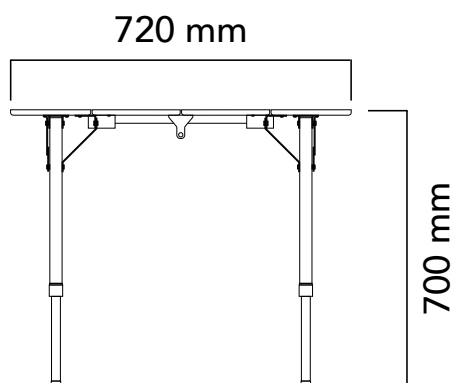

SOPLAIR

TABLE PLIANTE

Fiche technique SOPLAIR Table BAMBOU VALISE

FLEX BAMBOU VALISE

Ingénieux ! Le modèle BAMBOU VALISE se compose de 2 plateaux en bambou pour une mise en place ultra rapide. Ses pieds ajustables vous garantissent une table aussi stable et confortable qu'à la maison. Avec son sac de rangement, vous la transportez facilement pour en faire un compagnon indispensable et partager d'agréables repas en famille ou entre amis où que vous soyez. Au choix, modèle pour 2 ou 4 personnes.

NOUVEAU !

Simple et pratique, accédez directement à notre catalogue en scannant le QR code.

INFORMATIONS PRODUITS

RÉFÉRENCE	697078	697079
VISUEL		
Désignation	2 PERSONNES Table bambou valise 100 X 72	4 PERSONNES Table bambou valise 120 X 72
Matériaux	Plateau en bambou naturel. Structure en aluminium. Pieds ajustables pour s'adapter à tous les types de sols.	
Dimensions ouvert (L x P x H) cm	100 x 72 x 70	120 x 72 x 70
Dimensions pliée (L x P x H) cm	100 x 36 x 8	120 x 36 x 8
Poids net (kg)	8.7	10.5
Charge max (kg)	30	30
Résistance aux intempéries	oui	oui
Résistance aux UV	oui	oui
Sac de transport	Inclus	Inclus
DONNÉES LOGISTIQUES		
EAN	3700628251415	3700628251422
Code douanier	9403208090	9403208090
Qté / Carton	1	1
Dimensions Master carton (L x P x H) cm	102 x 10 x 39	102 x 10 x 40
Dimensions Unité (L x P x H) cm	100 x 36 x 8	120 x 36 x 8
Poids brut master carton (kg)	10,8	12.5
Poids brut unitaire (kg)	9,8	11,5