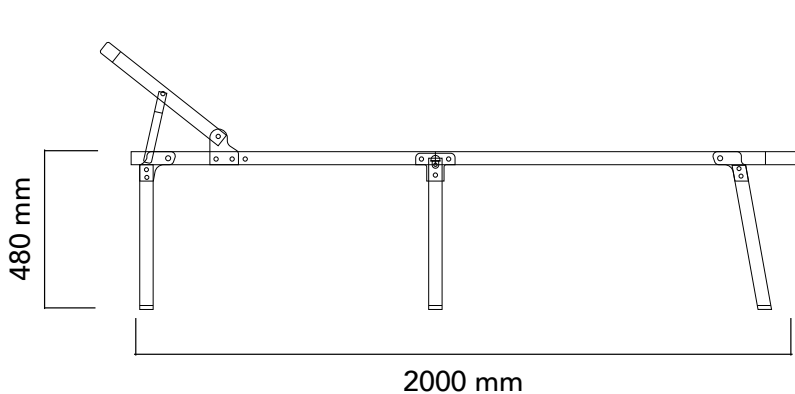

## INFORMATIONS PRODUITS

RÉFÉRENCE	697138
VISUEL	
Désignation	Bain de soleil Maui
Matériaux	Toile 2D Mesh - Structure en aluminium. Dossier réglable 3 positions.
Coloris	■
Dimensions ouvert (L x P x H) cm	200 x 64 x 48
Dimensions plié (L x P x H) cm	82 x 64 x 24
Poids net (kg)	8
Charge max (kg)	120
Résistance aux intempéries	oui
Résistance aux UV	oui
Sac de transport	Inclus
<b>DONNÉES LOGISTIQUES</b>	
EAN	3700628254690
Code douanier	9401790000
Qté / Carton	1
Dimension Master carton (L x P x H) cm	84 x 67 x 24.5
Dimension Unité (L x P x H) cm	82 x 64 x 24
Poids brut master carton (kg)	9.5
Poids brut unitaire (kg)	8.5