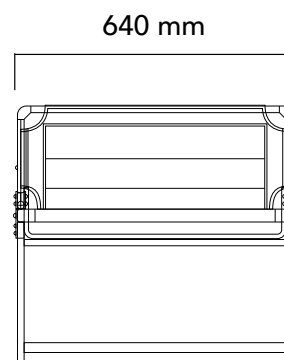

## INFORMATIONS PRODUITS

RÉFÉRENCE	697138
VISUEL	
Désignation	Bain de soleil Maui
Matériaux	Toile 2D Mesh - Structure en aluminium. Dossier réglable 3 positions.
Coloris	■
Dimensions ouvert (L x P x H) cm	200 x 64 x 48
Dimensions plié (L x P x H) cm	82 x 64 x 24
Poids net (kg)	8
Charge max (kg)	120
Résistance aux intempéries	oui
Résistance aux UV	oui
Sac de transport	Inclus
<b>DONNÉES LOGISTIQUES</b>	
EAN	3700628254690
Code douanier	9401790000
Qté / Carton	1
Dimension Master carton (L x P x H) cm	84 x 67 x 24.5
Dimension Unité (L x P x H) cm	82 x 64 x 24
Poids brut master carton (kg)	9.5
Poids brut unitaire (kg)	8.5