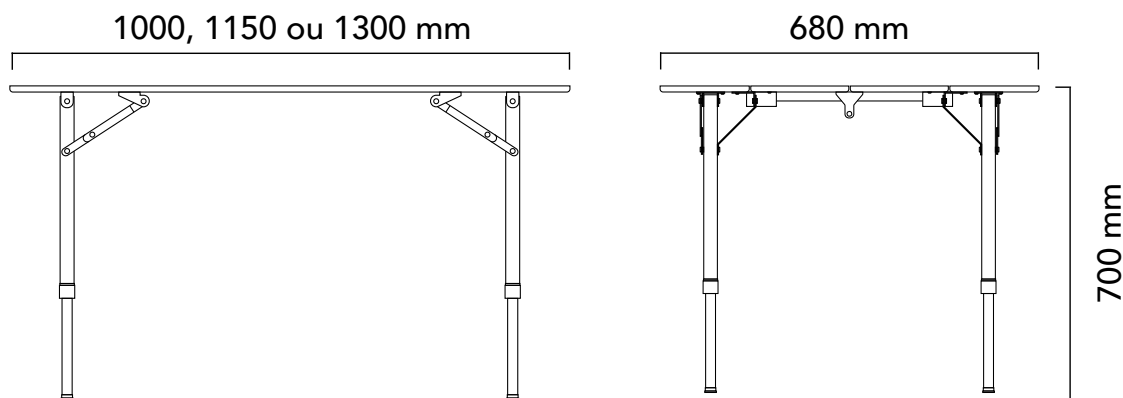

Poignée de transport

Réglable en hauteur

Pieds ajustables

NOUVEAU !

POINTS CLÉS

Résistant

Entretien facile

Pliage facile

Pliage ultra rapide

Simple et pratique, accédez directement à notre catalogue en scannant le QR code.

INFORMATIONS PRODUITS

RÉFÉRENCE	697123	697124	697125
VISUEL			
Désignation	Table Agora 100	Table Agora 115	Table Agora 130
Matériaux	Plateau en bambou naturel. Structure en aluminium. Pieds ajustables pour s'adapter à tous les types de sol. Réglable en hauteur de 52 cm à 71 cm.		
Dimensions ouvert (L x P x H) cm	100 x 68 x 70	115 x 68 x 70	130 x 68 x 70
Dimensions pliée (L x P x H) cm	100 x 68 x 7	115 x 68 x 7	130 x 68 x 7
Poids net (kg)	9	10	12
Charge max (kg)	30	30	30
Résistance aux intempéries	oui	oui	oui
Résistance aux UV	oui	oui	oui
Sac de transport	Inclus	Inclus	Inclus
DONNÉES LOGISTIQUES			
EAN	3700628254737	3700628254744	3700628254751
Code douanier	9403208090	9403208090	9403208090
Qté / Carton	1	1	1
Dimensions Master carton (L x P x H) cm	102 x 71 x 7	118 x 73 x 7	133 x 71.5 x 7
Dimensions Unité (L x P x H) cm	100 x 68 x 7	115 x 68 x 7	130 x 68 x 7
Poids brut master (kg)	10,6	11,85	14,15
Poids brut unitaire (kg)	9,5	10,55	12,85