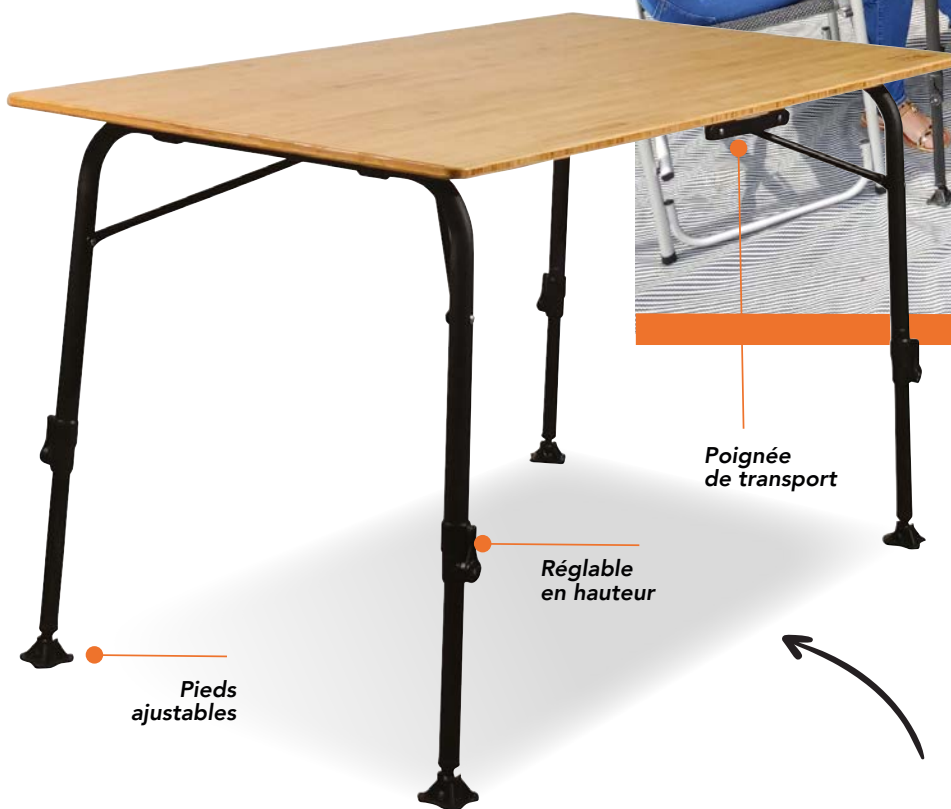

SOPLAIR

TABLE

Fiche technique SOPLAIR Table AGORA

AGORA

Vous vous doutez bien pourquoi cette table se nomme AGORA ? Élaborée pour accueillir toute la famille autour d'un repas convivial vous partagerez de longues discussions installés confortablement. Son plateau en bambou conçu d'une seule pièce octroie à cette table une meilleure stabilité. Idéale pour les longs séjours sous un auvent, sur une terrasse ou tout simplement sur un terrain de loisirs !

Poignée de transport

Réglable en hauteur

Pieds ajustables

NOUVEAU !

POINTS CLÉS

Résistant

Entretien facile

Pliage facile

Pliage ultra rapide

Simple et pratique, accédez directement à notre catalogue en scannant le QR code.

INFORMATIONS PRODUITS

RÉFÉRENCE	697123	697124	697125
VISUEL			
Désignation	Table Agora 100	Table Agora 115	Table Agora 130
Matériaux	Plateau en bambou naturel. Structure en aluminium. Pieds ajustables pour s'adapter à tous les types de sol. Réglable en hauteur de 52 cm à 71 cm.		
Dimensions ouvert (L x P x H) cm	100 x 68 x 70	115 x 68 x 70	130 x 68 x 70
Dimensions pliée (L x P x H) cm	100 x 68 x 7	115 x 68 x 7	130 x 68 x 7
Poids net (kg)	9	10	12
Charge max (kg)	30	30	30
Résistance aux intempéries	oui	oui	oui
Résistance aux UV	oui	oui	oui
Sac de transport	Inclus	Inclus	Inclus
DONNÉES LOGISTIQUES			
EAN	3700628254737	3700628254744	3700628254751
Code douanier	9403208090	9403208090	9403208090
Qté / Carton	1	1	1
Dimensions Master carton (L x P x H) cm	102 x 71 x 7	118 x 73 x 7	133 x 71.5 x 7
Dimensions Unité (L x P x H) cm	100 x 68 x 7	115 x 68 x 7	130 x 68 x 7
Poids brut master (kg)	10,6	11,85	14,15
Poids brut unitaire (kg)	9,5	10,55	12,85