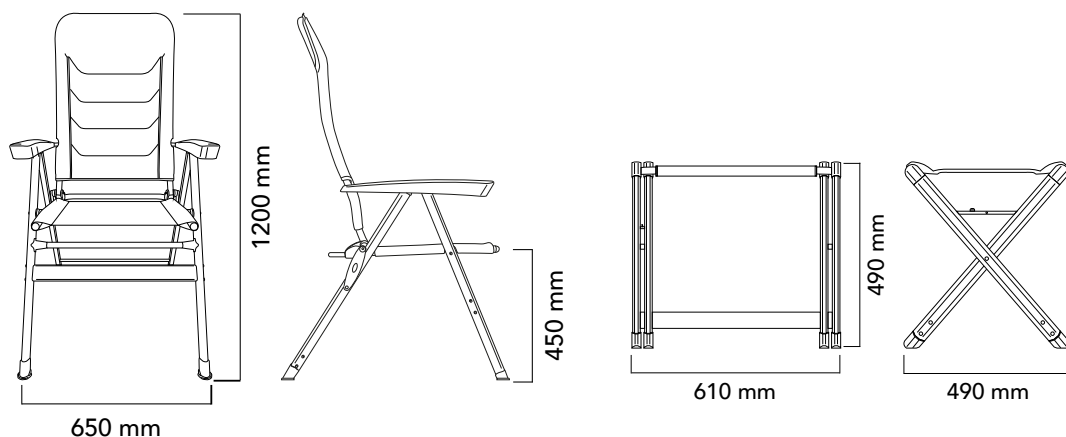

NOUVEAU !

Simple et pratique, accédez directement à notre catalogue en scannant le QR code.

INFORMATIONS PRODUITS

RÉFÉRENCE	697156	697157
VISUEL		
Désignation	Fauteuil Soleo	Repose-jambes Soleo
Matériaux	Toile Alltec - Structure en aluminium. Dossier réglable en 5 positions.	
Coloris		
Dimensions ouvert (L x P x H) cm	65 x 46 x 120	61 x 49 x 49
Dimensions plié (L x P x H) cm	117 x 65 x 11	61 x 49 x 5
Dimensions de l'assise (L x P x H) cm	49 x 46 x 45	n/a
Poids net (kg)	6	2,3
Charge max (kg)	120	100
Résistance aux intempéries	oui	oui
Résistance aux UV	oui	oui
Sac de transport	non	non
DONNÉES LOGISTIQUES		
EAN	3700628255406	3700628255413
Code douanier	9401790000	9403700000
Qté / Carton	2	6
Dimensions Master carton (L x P x H) cm	118 x 22 x 69	68 x 46 x 62
Dimensions Unité (L x P x H) cm	117 x 65 x 11	61 x 49 x 5
Poids brut master carton (kg)	14,2	13
Poids brut unitaire (kg)	6	2,3