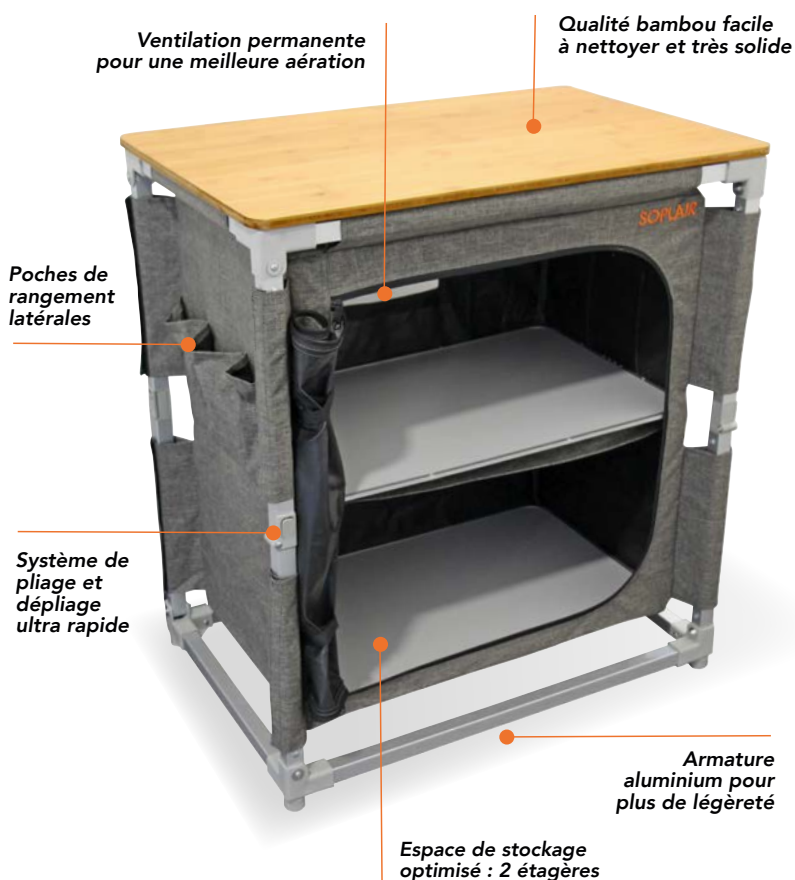

SOPLAIR

MEUBLE DE RANGEMENT

SOPLAIR FT MEUBLE JAIPUR FR

EASYQUICK JAIPUR

Il vous suffira de 3 secondes pour installer ce meuble de rangement aux armatures en aluminium et au plateau en bambou offrant robustesse et esthétique. Ultra compact dans son sac de transport vous pourrez l'amener partout avec vous pour bénéficier d'un espace de stockage optimisé.

POINTS CLÉS

Résistant

Entretien facile

Pliage facile

Compact

Pliage ultra rapide

NOUVEAU !

Simple et pratique, accédez directement à notre catalogue en scannant le QR code.

INFORMATIONS PRODUITS

RÉFÉRENCE	697166
VISUEL	
Désignation	Meuble de rangement Easyquick Jaipur
Matériaux	Armature en aluminium, tubes carrés 25 x 25 mm. Toile en Polyester enduit PVC. Plateau en bambou.
Dimensions ouvert (L x P x H) cm	75 x 49 x 82
Dimensions plié (L x P x H) cm	75 x 49 x 14
Poids net (kg)	7,8
Charge max (kg)	30
Résistance aux intempéries	oui
Résistance aux UV	oui
Nombre étagères	2
Ventilation permanente	oui
Poches de rangement	oui
Sac de transport	oui
DONNÉES LOGISTIQUES	
EAN	3700628266662
Code douanier	9403208090
Qté / Carton	1
Dimensions Master carton (L x P x H) cm	75 x 49 x 14
Dimensions Unité (L x P x H) cm	76 x 50 x 15
Poids brut master carton (kg)	8,5
Poids brut unitaire (kg)	8