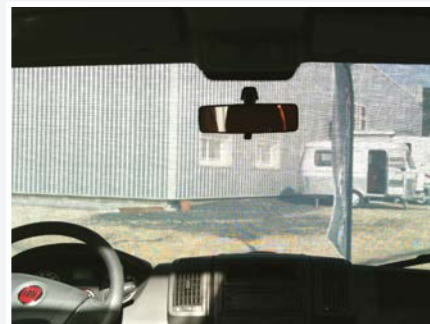

SOPLAIR

ISOLATION EXTÉRIEURE

VISIOPLAIR

Le VISIOPLAIR est un pare-soleil extérieur confectionné à partir d'une **matière pvc souple**.

C'est une protection contre le soleil et ses U.V. Soplair Visioplair protégera le tableau de bord de votre véhicule des dégradations causées par le soleil et régulera la température intérieure. Microperforé afin de filtrer la lumière, la journée il préservera votre intimité en vous laissant la possibilité de voir ce qu'il se passe à l'extérieur, facile d'entretien, léger et maniable.

**MONTAGE RAPIDE
EN 30 SECONDES**

POINTS CLÉS

PROTECTION

Contre le soleil et les U.V.
Préserve votre intimité.

PERFORMANCE

Imperméable, résistant et
solide composé d'un tissu
extérieur PVC.

ENTRETIEN

Nettoyage rapide à haute
pression ou simplement
avec une éponge humide.

MICROPERFORÉ

Permet de voir sans être vu.

SOPLAIR

Cabine Profilés & Fourgons

MODÈLE VÉHICULE	RÉFÉRENCE
CITROEN Jumper/ PEUGEOT Boxer/ FIAT Ducato de 1994 à 2006	720618
CITROEN Jumper/ PEUGEOT Boxer/ FIAT Ducato depuis 07/2006	720619
FORD Transit de 1994 à 2014	720622
FORD Transit depuis 2015	720697
RENAULT Master, OPEL Movano, NISSAN interstar 1998 à 04/2010	720623
RENAULT Master, OPEL Movano, NISSAN NV 400 depuis 04/2010	720633
MERCEDES Sprinter de 1995 à 2006	720620
MERCEDES Sprinter depuis 06/2006	720632
IVECO Daily I & II de 2000 à 2013	720634
IVECO Daily depuis 2014	720635
VOLKSWAGEN CRAFTER depuis 2017	721018
AUTRES MODÈLES SUR DEMANDE*	

Installation par soufflet élastique dans les portes pour modèle profilé

Cabine Intégral

MODÈLE VÉHICULE	RÉFÉRENCE
Visioplair Véhicule intégral	VISIOINTEGRAL
TOUS MODÈLES DISPONIBLES SUR DEMANDE*	

Renfort anti-tempête