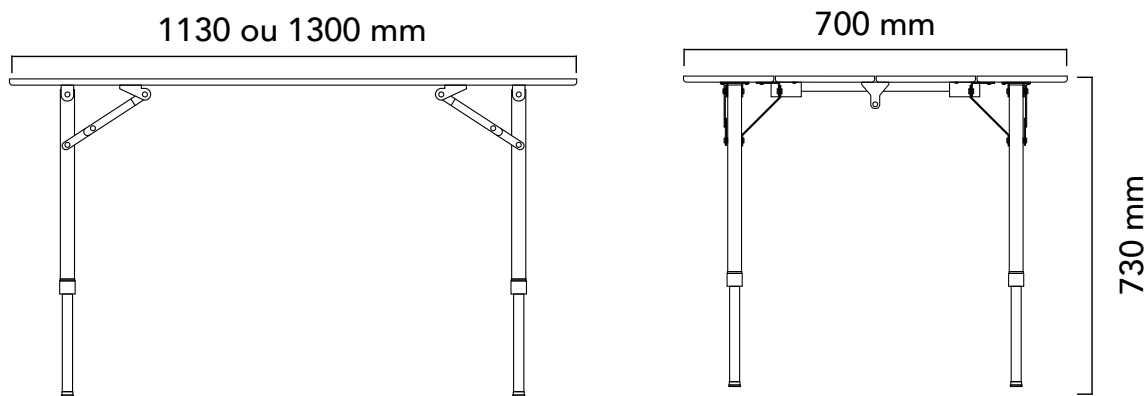

Plateau enroulable

Armature et plateau aluminium pour plus de légèreté

Possibilité de s'asseoir tout autour de la table

POINTS CLÉS

Résistant

Entretien facile

Compact

NOUVEAU !

Simple et pratique, accédez directement à notre catalogue en scannant le QR code.

INFORMATIONS PRODUITS

RÉFÉRENCE	697126	697127
VISUEL		
Désignation	4 PERSONNES Table pliante Flex Alu 115	6 PERSONNES Table pliante Flex Alu 130
Matériaux	Structure et plateau en aluminium. Ultra compacte et légère.	
Dimensions ouvert (L x P x H) cm	113 x 70 x 73	130 x 71 x 73
Dimensions pliée (L x P x H) cm	119 x 19 x 19	131 x 20 x 20
Poids net (kg)	4,75	5,15
Charge max (kg)	30	30
Résistance aux intempéries	oui	oui
Résistance aux UV	oui	oui
Sac de transport	Inclus	Inclus
DONNÉES LOGISTIQUES		
EAN	3700628254713	3700628254720
Code douanier	9403208000	9403208000
Qté / Carton	1	1
Dimensions Master carton (L x P x H) cm	119 x 21.6 x 21.6	134.6 x 21.8 x 21.5
Dimensions Unité (L x P x H) cm	119 x 19 x 19	131 x 20 x 20
Poids brut master carton (kg)	6,15	6,8
Poids brut unitaire (kg)	5,3	5,85