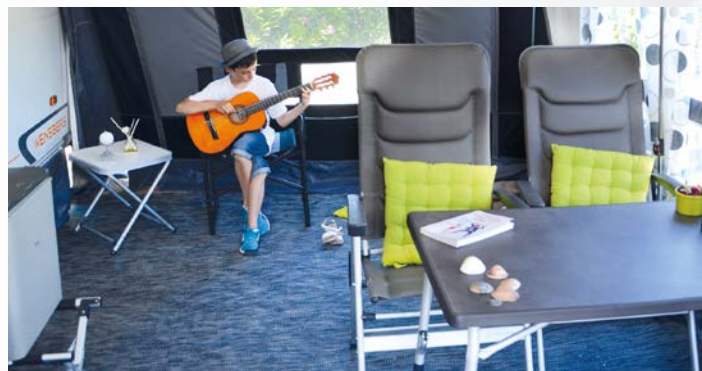

Tapis de sol Floor-MAT

Créez un véritable espace de vie sous votre store ou sous votre auvent grâce à ce tapis de sol. Simple d'entretien il suffit de le rincer à l'eau pour le nettoyer, il séchera à l'air libre et se repliera sans rigidité. Naturellement résistant aux UV, il vous apportera ainsi confort et propreté à l'intérieur de votre auvent. En polypropylène 400g/m². Avec sac de rangement.

Tapis de sol PVC

Tapis de sol très haut de gamme spécialement adapté pour le caravanning. Grâce à son procédé de tissage, il peut être coupé sans effilochage pour s'adapter parfaitement à votre besoin. Résistance à toute épreuve. Entretien facile. Fabrication sans phtalates (dangereux pour la santé en cas d'ingestion). En PVC 500g/m².