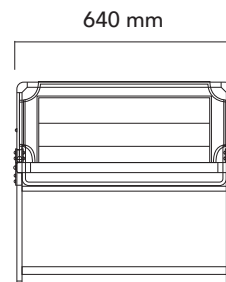

Parasol integrado

Reposacabezas extraíble

Altura ideal del asiento, 48 cm, la misma altura que una silla

Estructura de aluminio

¡NUEVO!

PUNTOS CLAVE

Repelente al agua

Resistencia a los rayos UV

Fácil mantenimiento

Confort

Sencillo y práctico, accede directamente a nuestro catálogo escaneando el código QR del reverso de la etiqueta del artículo.

INFORMACIÓN DEL PRODUCTO

REFERENCIA	697138
VISUAL	
Designación	Tumbona Maui
Materiales	Tejido de malla 2D - Estructura de aluminio. Respaldo ajustable en 3 posiciones.
Colores	
Dimensiones abierto (ancho x fondo x alto) cm	200 x 64 x 48
Dimensiones plegado (ancho x fondo x alto) cm	82 x 64 x 24
Peso neto (kg)	8
Carga máxima (kg)	120
Impermeabilización	sí
Resistencia a los rayos UV	sí
Bolsa de transporte	Incluida
DATOS LOGÍSTICOS	
EAN	3700628254690
Código aduanero	9401790000
Cantidad / Caja	1
Medidas de la caja (ancho x fondo x alto) cm	84 x 67 x 24.5
Medidas del artículo (ancho x fondo x alto) cm	82 x 64 x 24
Peso bruto de la caja (kg)	9.5
Peso bruto del artículo (kg)	8.5