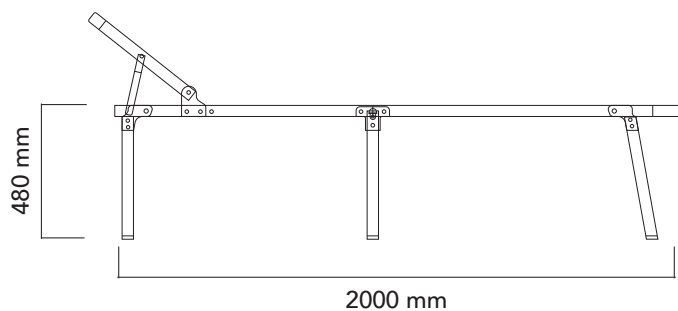

Parasol integrado

Reposacabezas extraíble

Altura ideal del asiento, 48 cm, la misma altura que una silla

Estructura de aluminio

¡NUEVO!

PUNTOS CLAVE

Repelente al agua

Resistencia a los rayos UV

Fácil mantenimiento

Confort

Sencillo y práctico, accede directamente a nuestro catálogo escaneando el código QR del reverso de la etiqueta del artículo.

INFORMACIÓN DEL PRODUCTO

REFERENCIA	697138
VISUAL	
Designación	Tumbona Maui
Materiales	Tejido de malla 2D - Estructura de aluminio. Respaldo ajustable en 3 posiciones.
Colores	
Dimensiones abierto (ancho x fondo x alto) cm	200 x 64 x 48
Dimensiones plegado (ancho x fondo x alto) cm	82 x 64 x 24
Peso neto (kg)	8
Carga máxima (kg)	120
Impermeabilización	sí
Resistencia a los rayos UV	sí
Bolsa de transporte	Incluida
DATOS LOGÍSTICOS	
EAN	3700628254690
Código aduanero	9401790000
Cantidad / Caja	1
Medidas de la caja (ancho x fondo x alto) cm	84 x 67 x 24.5
Medidas del artículo (ancho x fondo x alto) cm	82 x 64 x 24
Peso bruto de la caja (kg)	9.5
Peso bruto del artículo (kg)	8.5