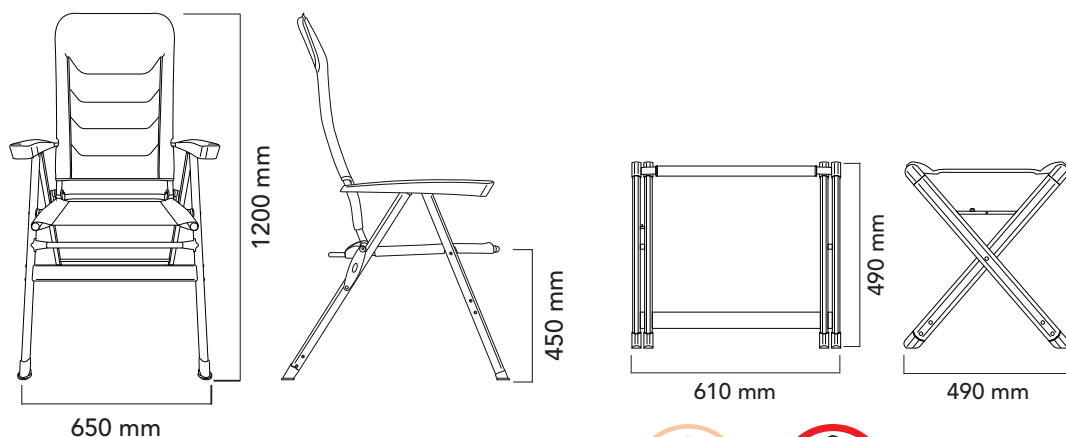

Reposacabezas integrado

Respaldo ergonómico para un mejor soporte

Asiento recinable para un confort óptimo

Estructura aluminio

## INFORMACIÓN DEL PRODUCTO

REFERENCIA	697156	697157
VISUAL		
Designación	Sillón Soleo	Reposapiernas Soleo
Materiales	Tejido Alltec -Estructura de aluminio. Respaldo ajustable en 5 posiciones.	
Colores		
Dimensiones abierto (ancho x fondo x alto) cm	65 x 46 x 120	61 x 49 x 49
Dimensiones plegado (ancho x fondo x alto) cm	117 x 65 x 11	61 x 49 x 5
Dimensiones del asiento (ancho x fondo x alto) cm	49 x 46 x 45	n/a
Peso neto (kg)	6	2,3
Carga máxima (kg)	120	100
Protección contra la intemperie	sí	sí
Resistencia a los rayos UV	sí	sí
Bolsa de transporte	no	no
DATOS LOGÍSTICOS		
EAN	3700628255406	3700628255413
Código aduanero	9401790000	9403700000
Cantidad / Caja	2	6
Medidas de la caja (ancho x fondo x alto) cm	118 x 22 x 69	68 x 46 x 62
Medidas del artículo (ancho x fondo x alto) cm	117 x 65 x 11	61 x 49 x 5
Peso bruto de la caja (kg)	14,2	13
Peso bruto del artículo (kg)	6	2,3