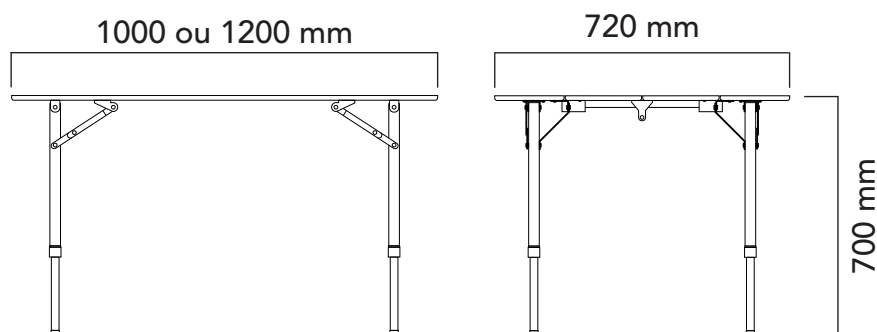

SOPLAIR

MESA PLEGABLE

SOPLAIR PT TABLE PLEGE BAMBOU VALISE 10

BAMBÚ MALETA

¡Qué ingenioso! El modelo BAMBÚ MALETA está compuesto de 2 tableros de bambú para una instalación ultrarrápida. Gracias a su funda de almacenaje, se puede transportar fácilmente convirtiéndola en un compañero indispensable y así compartir agradables comidas con la familia o los amigos donde quiera que vayas. A elegir, modelo para 2 o 4 personas

¡NUEVO!

Sencillo y práctico, accede directamente a nuestro catálogo escaneando el código QR del reverso de la etiqueta del artículo.

INFORMACIÓN DEL PRODUCTO

REFERENCIA	697078	697079
VISUAL		
Designación	2 PERSONAS Mesa bambú maleta 100 X 72	4 PERSONAS Mesa bambú maleta 120 X 72
Materiales	Tablero de bambú natural, estructura de aluminio. Patas ajustables para adaptarse a todo tipo de suelos.	
Dimensiones abierto (ancho x fondo x alto) cm	100 x 72 x 70	120 x 72 x 70
Dimensiones plegado (ancho x fondo x alto) cm	100 x 36 x 8	120 x 36 x 8
Peso neto (kg)	8,7	10,5
Carga máxima (kg)	30	30
Protección contra la intemperie	sí	sí
Resistencia a los rayos UV	sí	sí
Bolsa de transporte	Incluida	Incluida
DATOS LOGÍSTICOS		
EAN	3700628251415	3700628251422
Código aduanero	9403208090	9403208090
Cantidad / Caja	1	1
Medidas de la caja (ancho x fondo x alto) cm	102 x 10 x 39	102 x 10 x 40
Medidas del artículo (ancho x fondo x alto) cm	100 x 36 x 8	120 x 36 x 8
Peso bruto de la caja (kg)	10,8	12,5
Peso bruto del artículo (kg)	9,8	11,5