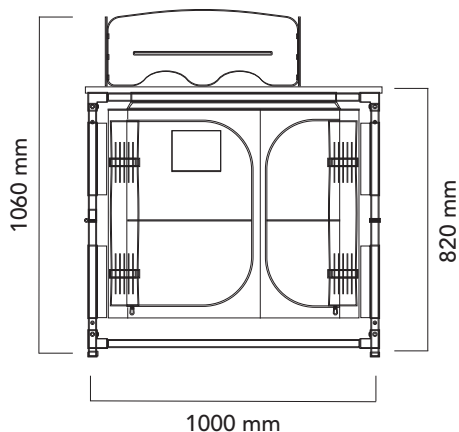

INFORMACIÓN DEL PRODUCTO

REFERENCIA	697074
VISUAL	
Designación	Mueble de cocina EasyQuick Java
Materiales	Estructura de aluminio, tubos cuadrados de 25 x 25 mm. Tejido de poliéster recubierto de PVC. Sistema de plegado y desplegado ultrarrápido. Incluye paravientos + bandeja de bambú.
Ventilación permanente	sí
Bolsillos de almacenaje	sí
Dimensiones abierto (ancho x fondo x alto) cm	100 x 49 x 82 / 106
Dimensiones plegado (ancho x fondo x alto) cm	100 x 49 x 14
Peso neto (kg)	12,5
Carga máxima (kg)	30
Protección contra la intemperie	sí
Resistencia a los rayos UV	sí
Número de estantes	4
Bolsa de transporte	Incluida
DATOS LOGÍSTICOS	
EAN	3700628251378
Código aduanero	9403208090
Cantidad / Caja	1
Medidas de la caja (ancho x fondo x alto) cm	104 x 17 x 53
Medidas del artículo (ancho x fondo x alto) cm	100 x 49 x 14
Peso bruto de la caja (kg)	14
Peso bruto del artículo (kg)	13