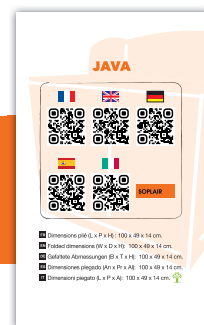

PUNTOS CLAVE

Resistente

Fácil mantenimiento

Plegado fácil

Plegado ultrarrápido

Compacto

¡NUEVO!

Sencillo y práctico, accede directamente a nuestro catálogo escaneando el código QR del reverso de la etiqueta del artículo.

INFORMACIÓN DEL PRODUCTO

REFERENCIA	697074
VISUAL	
Designación	Mueble de cocina EasyQuick Java
Materiales	Estructura de aluminio, tubos cuadrados de 25 x 25 mm. Tejido de poliéster recubierto de PVC. Sistema de plegado y desplegado ultrarrápido. Incluye paravientos + bandeja de bambú.
Ventilación permanente	sí
Bolsillos de almacenaje	sí
Dimensiones abierto (ancho x fondo x alto) cm	100 x 49 x 82 / 106
Dimensiones plegado (ancho x fondo x alto) cm	100 x 49 x 14
Peso neto (kg)	12,5
Carga máxima (kg)	30
Protección contra la intemperie	sí
Resistencia a los rayos UV	sí
Número de estantes	4
Bolsa de transporte	Incluida
DATOS LOGÍSTICOS	
EAN	3700628251378
Código aduanero	9403208090
Cantidad / Caja	1
Medidas de la caja (ancho x fondo x alto) cm	104 x 17 x 53
Medidas del artículo (ancho x fondo x alto) cm	100 x 49 x 14
Peso bruto de la caja (kg)	14
Peso bruto del artículo (kg)	13