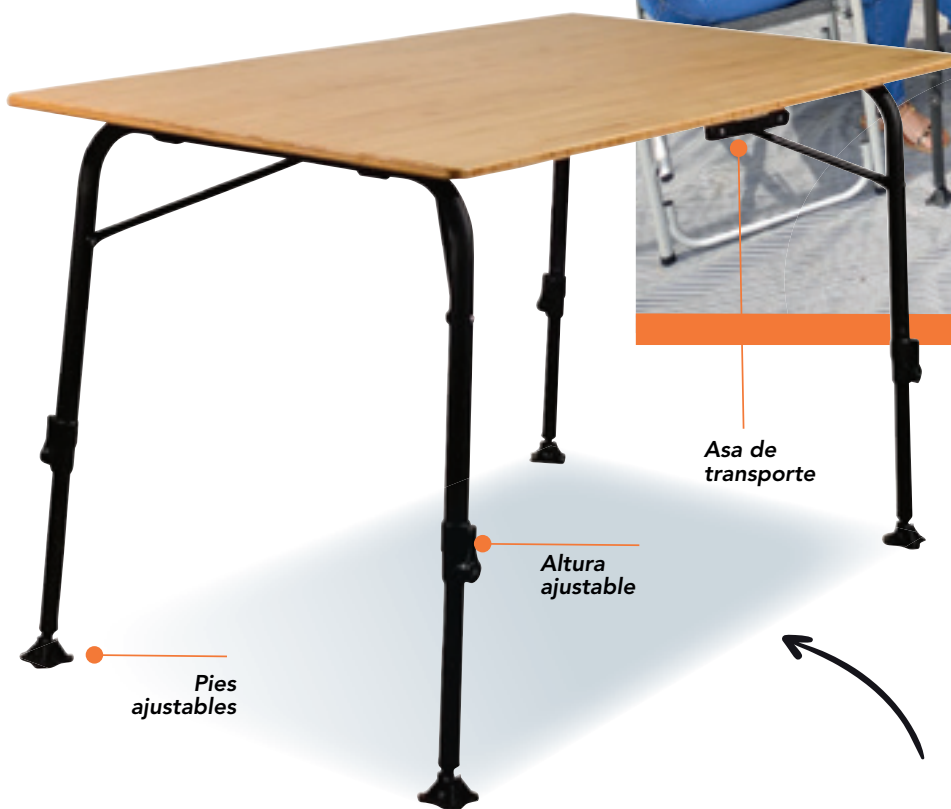

SOPLAIR

MESA

SOPLAIR FT TABLE AGORA ES

ÁGORA

¿Te imaginas porqué esta mesa se llama AGORA? Diseñada para acoger a toda la familia para una comida y una sobremesa en la que compartiréis largas discusiones cómodamente. Su tablero de bambú de una sola pieza confiere a esta mesa una mayor estabilidad. Ideal para largas sobremesas bajo un toldo, en una terraza o simplemente en un terreno de ocio.

Pies
ajustables

Altura
ajustable

Asa de
transporte

PUNTOS CLAVE

Resistente

Ligero

Fácil de
plegar

Plegado
ultrarrápido

¡NUEVO!

Sencillo y práctico, accede directamente a nuestro catálogo escaneando el código QR del reverso de la etiqueta del artículo.

INFORMACIÓN DEL PRODUCTO

REFERENCIA	697123	697124	697125
VISUAL			
Designación	Mesa Ágora 100	Mesa Ágora 115	Mesa Ágora 130
Materiales	Tablero de bambú natural. Estructura de aluminio. Patas ajustables para adaptarse a todo tipo de suelos. Altura regulable de 52 cm a 71 cm.		
Dimensiones abierto (ancho x fondo x alto) cm	100 x 68 x 70	115 x 68 x 70	130 x 68 x 70
Dimensiones plegado (ancho x fondo x alto) cm	100 x 68 x 7	115 x 68 x 7	130 x 68 x 7
Peso neto (kg)	9	10	12
Carga máxima (kg)	30	30	30
Protección contra la intemperie	sí	sí	sí
Resistencia a los rayos UV	sí	sí	sí
Bolsa de transporte	Incuida	Incuida	Incuida
DATOS LOGÍSTICOS			
EAN	3700628254737	3700628254744	3700628254751
Código aduanero	9403208090	9403208090	9403208090
Cantidad / Caja	1	1	1
Medidas de la caja (ancho x fondo x alto) cm	102 x 71 x 7	118 x 73 x 7	133 x 71.5 x 7
Medidas del artículo (ancho x fondo x alto) cm	100 x 68 x 7	115 x 68 x 7	130 x 68 x 7
Peso bruto de la caja (kg)	10,6	11,85	14,15
Peso bruto del artículo (kg)	9,5	10,55	12,85