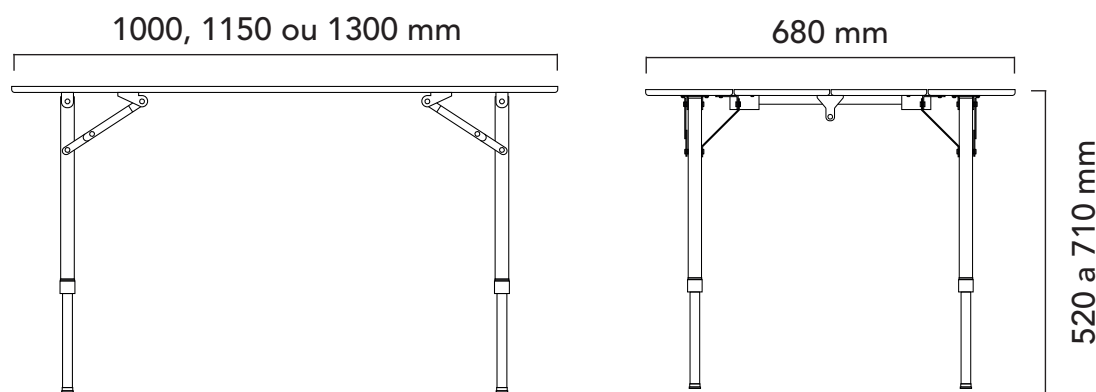

Pies
ajustables

Altura
ajustable

Asa de
transporte

PUNTOS CLAVE

Resistente

Ligero

Fácil de
plegar

Plegado
ultrarrápido

¡NUEVO!

Sencillo y práctico, accede directamente a nuestro catálogo escaneando el código QR del reverso de la etiqueta del artículo.

INFORMACIÓN DEL PRODUCTO

REFERENCIA	697123	697124	697125
VISUAL			
Designación	Mesa Ágora 100	Mesa Ágora 115	Mesa Ágora 130
Materiales	Tablero de bambú natural. Estructura de aluminio. Patas ajustables para adaptarse a todo tipo de suelos. Altura regulable de 52 cm a 71 cm.		
Dimensiones abierto (ancho x fondo x alto) cm	100 x 68 x 70	115 x 68 x 70	130 x 68 x 70
Dimensiones plegado (ancho x fondo x alto) cm	100 x 68 x 7	115 x 68 x 7	130 x 68 x 7
Peso neto (kg)	9	10	12
Carga máxima (kg)	30	30	30
Protección contra la intemperie	sí	sí	sí
Resistencia a los rayos UV	sí	sí	sí
Bolsa de transporte	Incuida	Incuida	Incuida
DATOS LOGÍSTICOS			
EAN	3700628254737	3700628254744	3700628254751
Código aduanero	9403208090	9403208090	9403208090
Cantidad / Caja	1	1	1
Medidas de la caja (ancho x fondo x alto) cm	102 x 71 x 7	118 x 73 x 7	133 x 71.5 x 7
Medidas del artículo (ancho x fondo x alto) cm	100 x 68 x 7	115 x 68 x 7	130 x 68 x 7
Peso bruto de la caja (kg)	10,6	11,85	14,15
Peso bruto del artículo (kg)	9,5	10,55	12,85