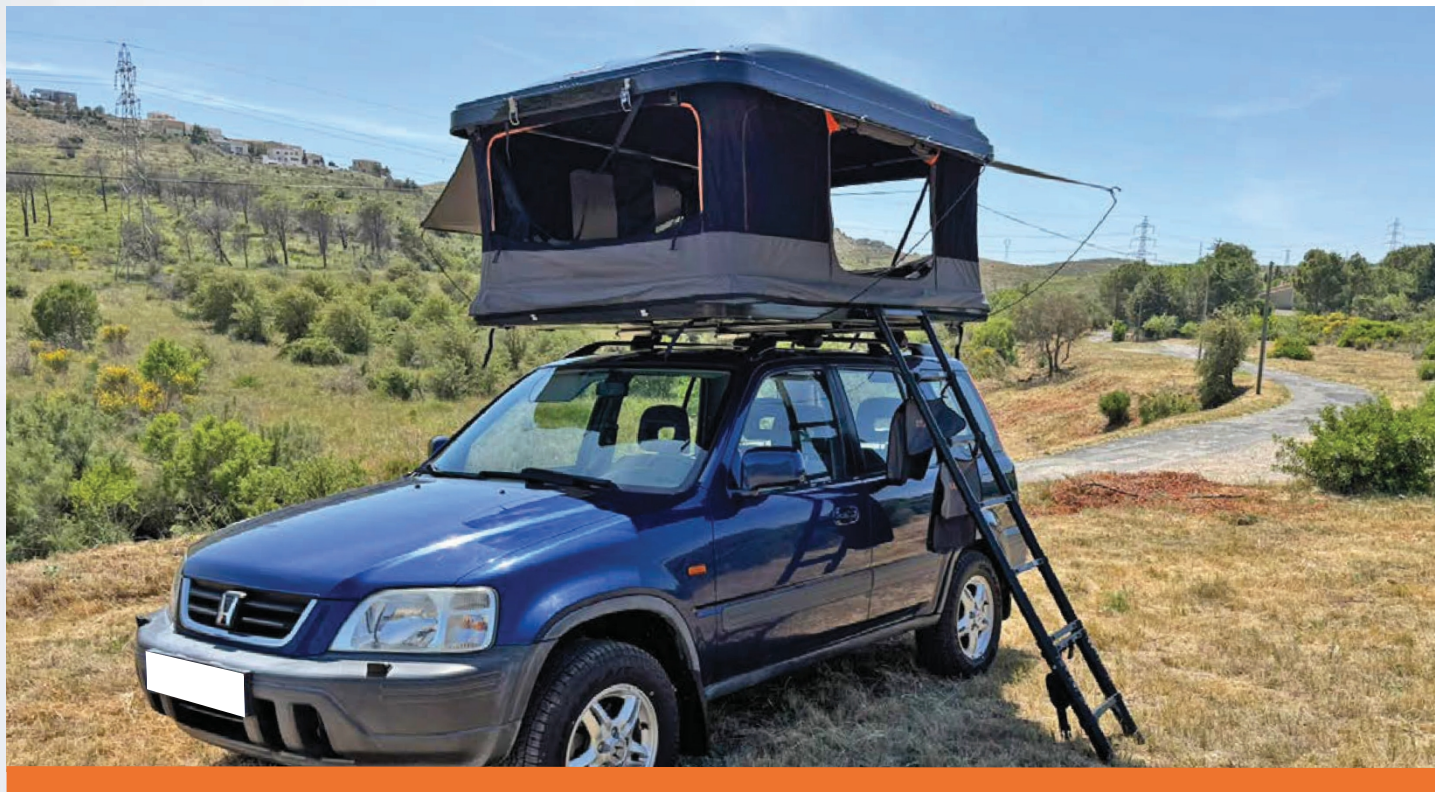

SUNSHINE

La tienda de techo rígida Sunshine de SOPLAIR está diseñada para instalarse en el techo de un vehículo. Combina una carcasa rígida y una lona de policotón para ofrecer un espacio elevado para dormir destinado a varios ocupantes.

ESTRUCTURA Y DISEÑO

La tienda está equipada con una carcasa rígida fabricada en ABS + PC. La parte inferior de la carcasa es de ABS con un acabado brillante. La lona está fabricada en policotón con un gramaje de 320 g/m² y un revestimiento de PU de 3000 mm. Incorpora una protección contra la lluvia de poliéster de 160 g/m² con un revestimiento de PU de 10 000 mm. El conjunto se compone de una lona gris y una carcasa negra.

+ O DE PRODUCTOS

- Estructura rígida de ABS + PC
- Tela de polialgodón de 320 g/m²
- Capacidad para 2 adultos y 1 niño
- Sistema de apertura semiautomático
- Altura reducida una vez cerrada

CARACTERÍSTICAS DEL PRODUCTO

Referencia	777580
Número de plazas	2 adultos + 1 niño
Dimensiones exteriores desplegado (L x An)	230 x 152 cm
Dimensiones exteriores cerrada (L x l)	230 x 152 cm
Apertura	Semiautomática
Altura del producto abierto	99 cm
Altura del producto cerrado	27 cm
Modelo	Sunshine
Grosor del colchón	5 cm
Peso neto	81,5 kg
Color de la tela	Gris
Material de la lona	Policotón 320 g/m ²
Material de la escalera	Aluminio
Color de la escalera	Negro
Material de la carcasa	ABS + PC
Color de la carcasa	Negro
Número de barras de techo recomendado	3
Dimensiones de la superficie para dormir (largo x ancho)	143 x 220 cm