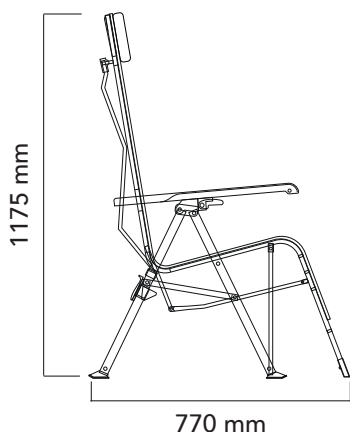

INFORMACIÓN DEL PRODUCTO

REFERENCIA	697136
VISUAL	
Designación	Tumbona reclinable Relax Belem
Materiales	Tejido de textileno y poliéster - Estructura de acero.
Colores	
Dimensiones abierto (ancho x fondo x alto) cm	67 x 77 x 117.5
Dimensiones del asiento (ancho x fondo x alto) cm	56 x 53 x 54
Dimensiones plegado (ancho x fondo x alto) cm	109 x 30 x 30
Peso neto (kg)	9
Carga máxima (kg)	120
Protección contra la intemperie	sí
Resistencia a los rayos UV	sí
Bolsa de transporte	Incluida
DATOS LOGÍSTICOS	
EAN	3700628254683
Código aduanero	9401790000
Cantidad / Caja	1
Medidas de la caja (ancho x fondo x alto) cm	109 x 20.5 x 25.5
Medidas del artículo (ancho x fondo x alto) cm	109 x 30 x 30
Peso bruto de la caja (kg)	10.12
Peso bruto del artículo (kg)	9,8