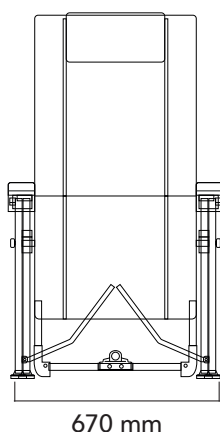

INFORMACIÓN DEL PRODUCTO

REFERENCIA	697136
VISUAL	
Designación	Tumbona reclinable Relax Belem
Materiales	Tejido de textileno y poliéster - Estructura de acero.
Colores	
Dimensiones abierto (ancho x fondo x alto) cm	67 x 77 x 117.5
Dimensiones del asiento (ancho x fondo x alto) cm	56 x 53 x 54
Dimensiones plegado (ancho x fondo x alto) cm	109 x 30 x 30
Peso neto (kg)	9
Carga máxima (kg)	120
Protección contra la intemperie	sí
Resistencia a los rayos UV	sí
Bolsa de transporte	Incluida
DATOS LOGÍSTICOS	
EAN	3700628254683
Código aduanero	9401790000
Cantidad / Caja	1
Medidas de la caja (ancho x fondo x alto) cm	109 x 20.5 x 25.5
Medidas del artículo (ancho x fondo x alto) cm	109 x 30 x 30
Peso bruto de la caja (kg)	10.12
Peso bruto del artículo (kg)	9,8