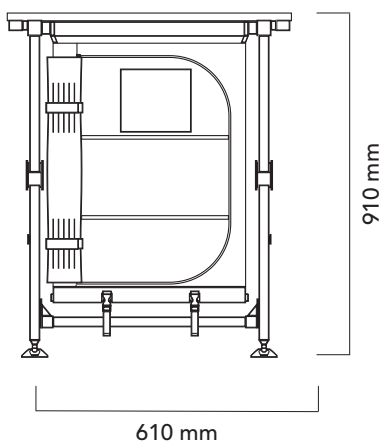

## INFORMACIÓN DEL PRODUCTO

REFERENCIA	697068
VISUAL	
Designación	Mueble de almacenaje Hanoi
Materiales	Estructura de aluminio, tubos cuadrados de 25 x 25 mm. Patas giratorias para adaptarse a cualquier tipo de suelo. Tejido de poliéster recubierto de PVC + bandeja de bambú.
Ventilación permanente	sí
Bolsillos de almacenamiento	sí
Dimensiones abierto (ancho x fondo x alto) cm	61 x 50 x 91
Dimensiones plegado (ancho x fondo x alto) cm	61 x 61 x 14
Peso neto (kg)	7,8
Carga máxima (kg)	30
Protección contra la intemperie	sí
Resistencia a los rayos UV	sí
Número de estantes	3
Bolsa de transporte	Incluida
<b>DATOS LOGÍSTICOS</b>	
EAN	3700628251309
Código aduanero	9403208090
Cantidad / Caja	1
Medidas de la caja (ancho x fondo x alto) cm	63.2 x 62.1 x 15.7
Medidas del artículo (ancho x fondo x alto) cm	61 x 61 x 14
Peso bruto de la caja (kg)	9,3
Peso bruto del artículo (kg)	8,1