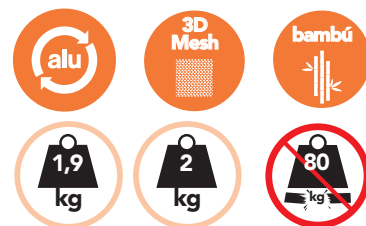

3 en 1

Con asas

Resistente

Fácil mantenimiento

¡NUEVO!

Sencillo y práctico, accede directamente a nuestro catálogo escaneando el código QR del reverso de la etiqueta del artículo.

INFORMACIÓN DEL PRODUCTO

REFERENCIA	697121	697122
VISUAL		
Designación	Taburete plegable Gaia	Bandeja para el taburete plegable Gaia
Materiales	Tejido de malla 3D - Estructura de aluminio	Bambú
Dimensiones abierto (ancho x fondo x alto) cm	50 x 45,5 x 40	51,5 x 47,5 x 5
Dimensiones del asiento (ancho x fondo x alto) cm	50 x 34 x 40	n/a
Dimensiones plegado (ancho x fondo x alto) cm	65 x 45,5 x 13	n/a
Peso neto (kg)	1,9	2
Carga máxima (kg)	80	-
Impermeabilización	sí	sí
Resistencia a los rayos UV	sí	sí
Bolsa de transporte	no	no
DATOS LOGÍSTICOS		
EAN	3700628254799	3700628254782
Código aduanero	3924900090	4823610000
Cantidad / Caja	6	6
Medidas de la caja (ancho x fondo x alto) cm	67 x 48 x 84	53.5 x 33.5 x 50
Medidas del artículo (ancho x fondo x alto) cm	65 x 45,5 x 13	51.5 x 47.5 x 5
Peso bruto de la caja (kg)	13,18	13,9
Peso bruto del artículo (kg)	1,9	2