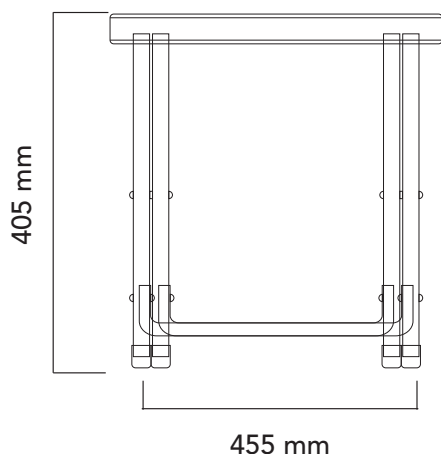

3 en 1

Con asas

Resistente

Fácil mantenimiento

¡NUEVO!

Sencillo y práctico, accede directamente a nuestro catálogo escaneando el código QR del reverso de la etiqueta del artículo.

INFORMACIÓN DEL PRODUCTO

REFERENCIA	697121	697122
VISUAL		
Designación	Taburete plegable Gaia	Bandeja para el taburete plegable Gaia
Materiales	Tejido de malla 3D - Estructura de aluminio	Bambú
Dimensiones abierto (ancho x fondo x alto) cm	50 x 45,5 x 40	51,5 x 47,5 x 5
Dimensiones del asiento (ancho x fondo x alto) cm	50 x 34 x 40	n/a
Dimensiones plegado (ancho x fondo x alto) cm	65 x 45,5 x 13	n/a
Peso neto (kg)	1,9	2
Carga máxima (kg)	80	-
Impermeabilización	sí	sí
Resistencia a los rayos UV	sí	sí
Bolsa de transporte	no	no
DATOS LOGÍSTICOS		
EAN	3700628254799	3700628254782
Código aduanero	3924900090	4823610000
Cantidad / Caja	6	6
Medidas de la caja (ancho x fondo x alto) cm	67 x 48 x 84	53.5 x 33.5 x 50
Medidas del artículo (ancho x fondo x alto) cm	65 x 45,5 x 13	51.5 x 47.5 x 5
Peso bruto de la caja (kg)	13,18	13,9
Peso bruto del artículo (kg)	1,9	2