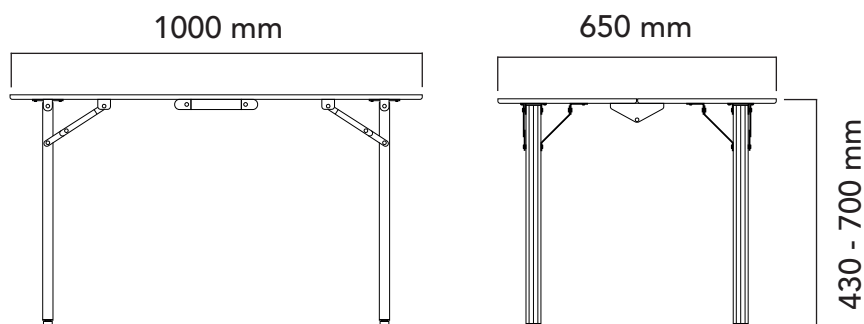

SOPLAIR

MESA PLEGABLE

SOPLAIR FT TABLE FLEX BAMBOU ET

FLEX BAMBÚ

Con el modelo FLEX BAMBÚ, hemos asumido el reto de diseñar una mesa verdaderamente robusta para hasta 4 personas con un espacio mínimo.

Se pliega en 4 partes reduciendo su tamaño para facilitar su almacenaje en su funda de transporte. En sólo unos segundos, se despliega para brindarte una mesa resistente y estable gracias a sus patas ajustables. Los materiales, aluminio y bambú garantizan un producto que no se deforma con el tiempo o durante el proceso de plegado y desplegado.

Sencillo y práctico, accede directamente a nuestro catálogo escaneando el código QR del reverso de la etiqueta del artículo.

INFORMACIÓN DEL PRODUCTO

REFERENCIA	697075
VISUAL	
Designación	Mesa Flex Bambú 100x65
Materiales	Tablero de bambú natural. Estructura de aluminio. Altura ajustable (43/70 cm).
Dimensiones abierto (ancho x fondo x alto) cm	100 x 65 x 43 / 70
Dimensiones plegado (ancho x fondo x alto) cm	100 x 12 x 18
Peso neto (kg)	7,5
Carga máxima (kg)	30
Protección contra la intemperie	sí
Resistencia a los rayos UV	sí
Bolsa de transporte	Incluida
DATOS LOGÍSTICOS	
EAN	3700628251385
Código aduanero	9403208090
Cantidad / Caja	1
Medidas de la caja (ancho x fondo x alto) cm	103 x 13 x 21
Medidas del artículo (ancho x fondo x alto) cm	100 x 12 x 18
Peso bruto de la caja (kg)	8,5
Peso bruto del artículo (kg)	7,9